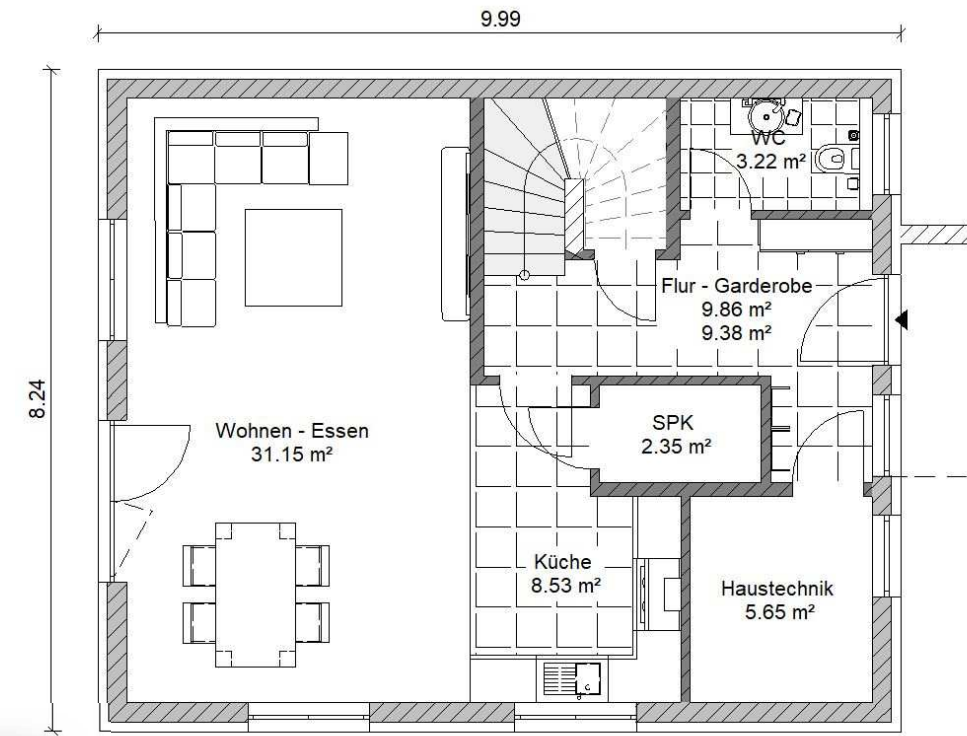

## BeBa Kompakt 4

Das *Erdgeschoss* verfügt über einen offen gestalteten Wohn- und Essbereich, ein angenehm großer Flur mit Garderobe und angrenzendem Gäste-WC und einem Hauswirtschaftsraum.

Das kompakte *Dachgeschoss* besteht aus einem Elternschlafzimmer, zwei großzügig geschnittenen Kinderzimmern mit Dachschräge und einem modernen Badezimmer.

Wir bieten Ihnen unser schlüsselfertiges "**BeBa Kompakt – 4**" mit einer Wohnfläche von 115,28 m<sup>2</sup>, gemäß den abgebildeten Grundrissen an.

*Erdgeschoss*

*Dachgeschoss*