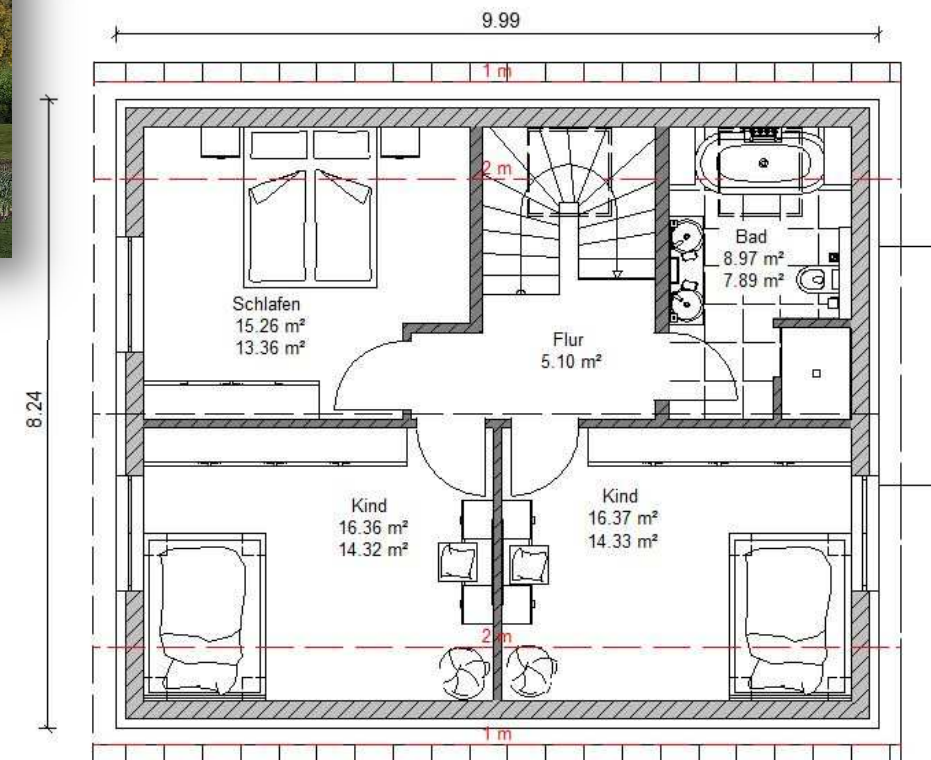

## BeBa Kompakt 4

Das *Erdgeschoss* verfügt über einen offen gestalteten Wohn- und Essbereich, ein angenehm großer Flur mit Garderobe und angrenzendem Gäste-WC und einem Hauswirtschaftsraum.

Das kompakte *Dachgeschoss* besteht aus einem Elternschlafzimmer, zwei großzügig geschnittenen Kinderzimmern mit Dachschräge und einem modernen Badezimmer.

Wir bieten Ihnen unser schlüsselfertiges "**BeBa Kompakt – 4**" mit einer Wohnfläche von 115,28 m<sup>2</sup>, gemäß den abgebildeten Grundrissen an.

*Erdgeschoss*

*Dachgeschoss*