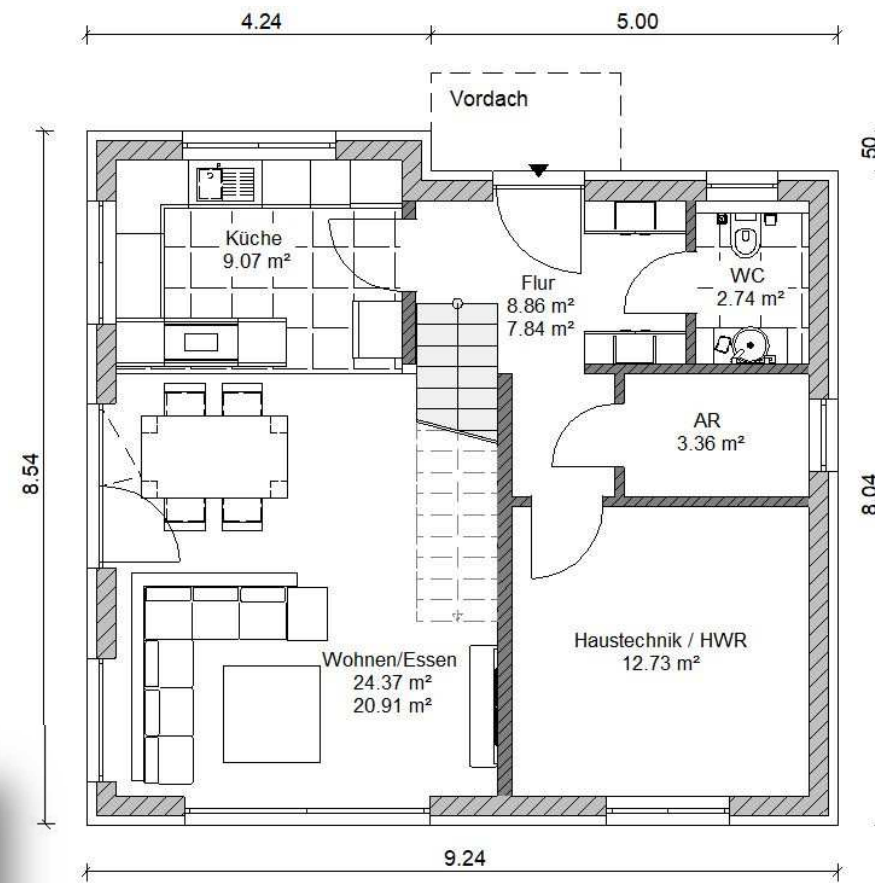

## BeBa Kompakt 3

Das *Erdgeschoss* verfügt über einen offen gestalteten Wohn-, Ess- und Küchenbereich, einen angenehm großen Flur mit Garderobe und angrenzendem Gäste-WC und einem Hauswirtschaftsraum.

Das kompakte *Dachgeschoss* besteht aus einem Elternschlafzimmer, zwei großzügig geschnittenen Kinderzimmern mit Dachschräge und einem modernen Badezimmer.

Wir bieten Ihnen unser schlüsselfertiges "**BeBa Kompakt – 3**" mit einer Wohnfläche von 106,09 m<sup>2</sup>, gemäß den abgebildeten Grundrissen an.

*Erdgeschoss*

*Dachgeschoss*