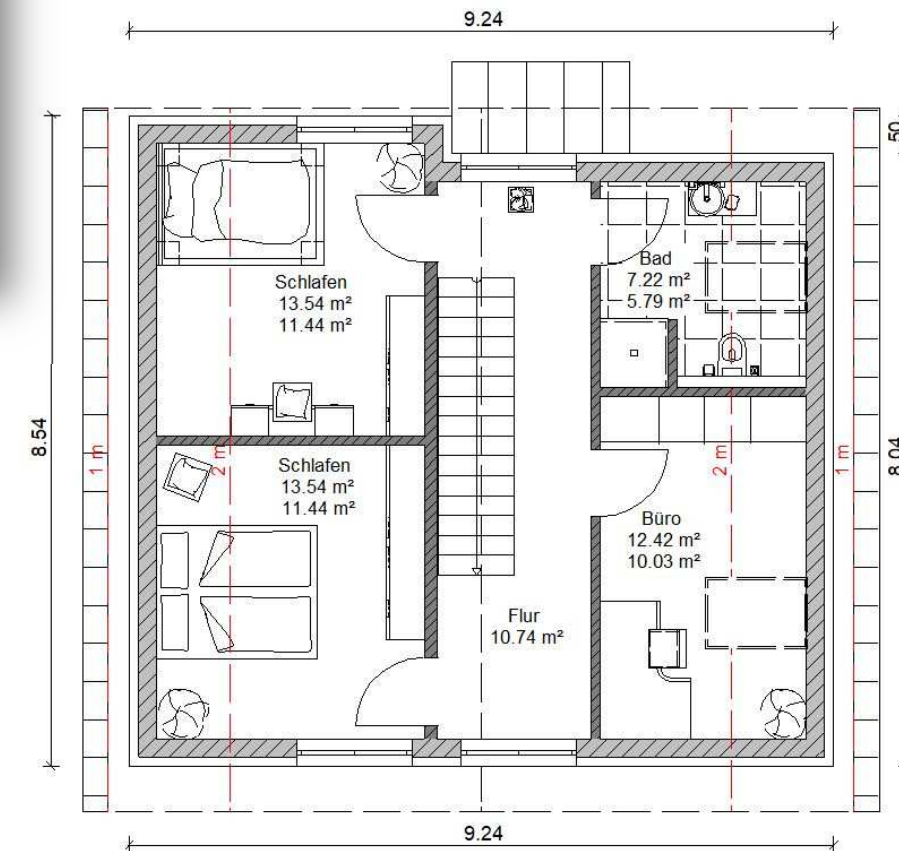

## BeBa Kompakt 3

Das *Erdgeschoss* verfügt über einen offen gestalteten Wohn-, Ess- und Küchenbereich, einen angenehm großen Flur mit Garderobe und angrenzendem Gäste-WC und einem Hauswirtschaftsraum.

Das kompakte *Dachgeschoss* besteht aus einem Elternschlafzimmer, zwei großzügig geschnittenen Kinderzimmern mit Dachschräge und einem modernen Badezimmer.

Wir bieten Ihnen unser schlüsselfertiges "**BeBa Kompakt – 3**" mit einer Wohnfläche von 106,09 m<sup>2</sup>, gemäß den abgebildeten Grundrissen an.

*Erdgeschoss*

*Dachgeschoss*