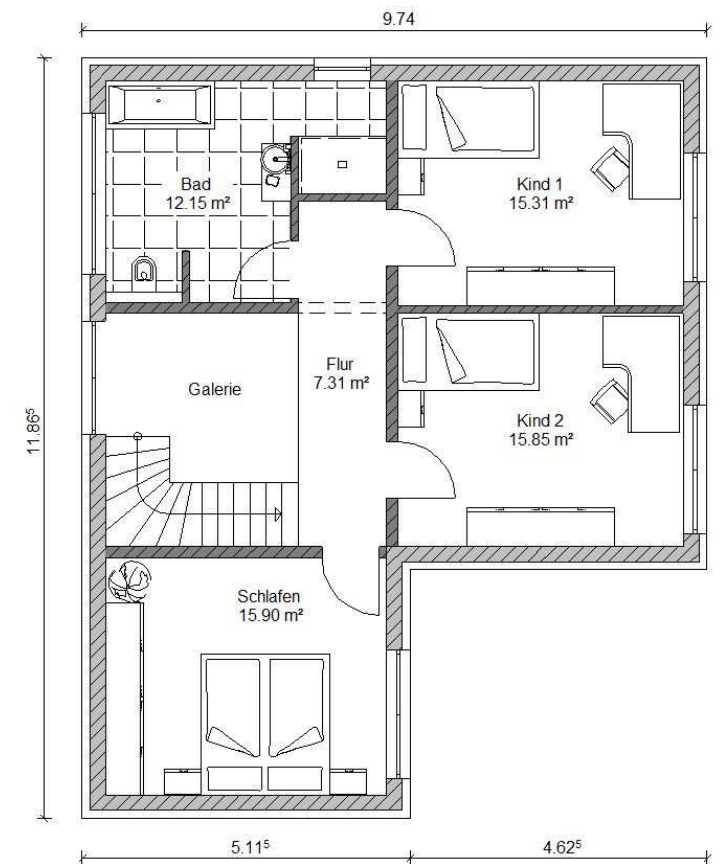

BeBa Cube 1

Für alle, die es modern und geradlinig mögen, ist das BeBa Cube 1 mit seiner Bauhaus Architektur genau das Richtige. Das Erdgeschoss verfügt über eine offen gestaltete Diele, davon abgehend ein schöner Wohn- und Essbereich, sowie eine abgegrenzte Küche und eine Garderobe mit Gäste-WC. Der Hauswirtschaftsraum kann durch optionale Ausführung mit Keller z.B. als Büro genutzt werden. Im offen gestalteten Dachgeschoss befindet sich das Elternschlafzimmer, zwei großzügig geschnittene Kinderzimmer, sowie ein Bad.

Wir bieten Ihnen unser schlüsselfertiges "Beba Cube 1" mit einer Wohnfläche von 140,77 m², gemäß den abgebildeten Grundrissen an.

Erdgeschoss

Dachgeschoss

optional mit Keller