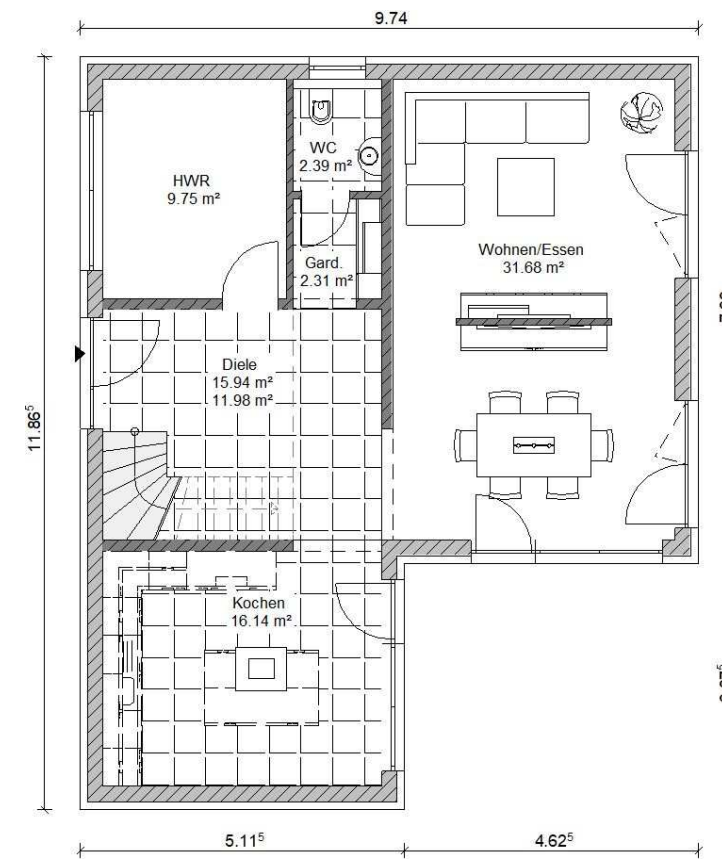

BeBa Cube 1

Für alle, die es modern und geradlinig mögen, ist das BeBa Cube 1 mit seiner Bauhaus Architektur genau das Richtige. Das Erdgeschoss verfügt über eine offen gestaltete Diele, davon abgehend ein schöner Wohn- und Essbereich, sowie eine abgegrenzte Küche und eine Garderobe mit Gäste-WC. Der Hauswirtschaftsraum kann durch optionale Ausführung mit Keller z.B. als Büro genutzt werden. Im offen gestalteten Dachgeschoss befindet sich das Elternschlafzimmer, zwei großzügig geschnittene Kinderzimmer, sowie ein Bad.

Wir bieten Ihnen unser schlüsselfertiges "Beba Cube 1" mit einer Wohnfläche von 140,77 m², gemäß den abgebildeten Grundrissen an.

Erdgeschoss

Dachgeschoss

optional mit Keller