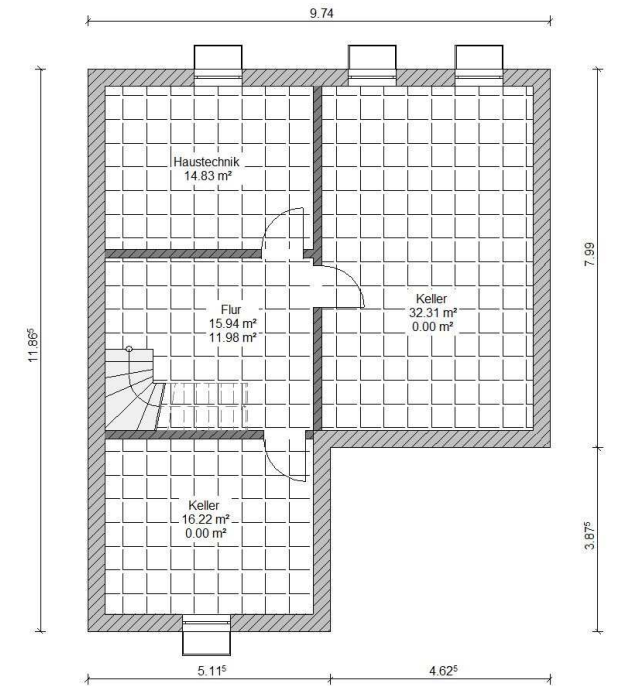

BeBa Cube 1

Für alle, die es modern und geradlinig mögen, ist das BeBa Cube 1 mit seiner Bauhaus Architektur genau das Richtige. Das Erdgeschoss verfügt über eine offen gestaltete Diele, davon abgehend ein schöner Wohn- und Essbereich, sowie eine abgegrenzte Küche und eine Garderobe mit Gäste-WC. Der Hauswirtschaftsraum kann durch optionale Ausführung mit Keller z.B. als Büro genutzt werden. Im offen gestalteten Dachgeschoss befindet sich das Elternschlafzimmer, zwei großzügig geschnittene Kinderzimmer, sowie ein Bad.

Wir bieten Ihnen unser schlüsselfertiges "Beba Cube 1" mit einer Wohnfläche von 140,77 m², gemäß den abgebildeten Grundrissen an.

Erdgeschoss

Dachgeschoss

optional mit Keller