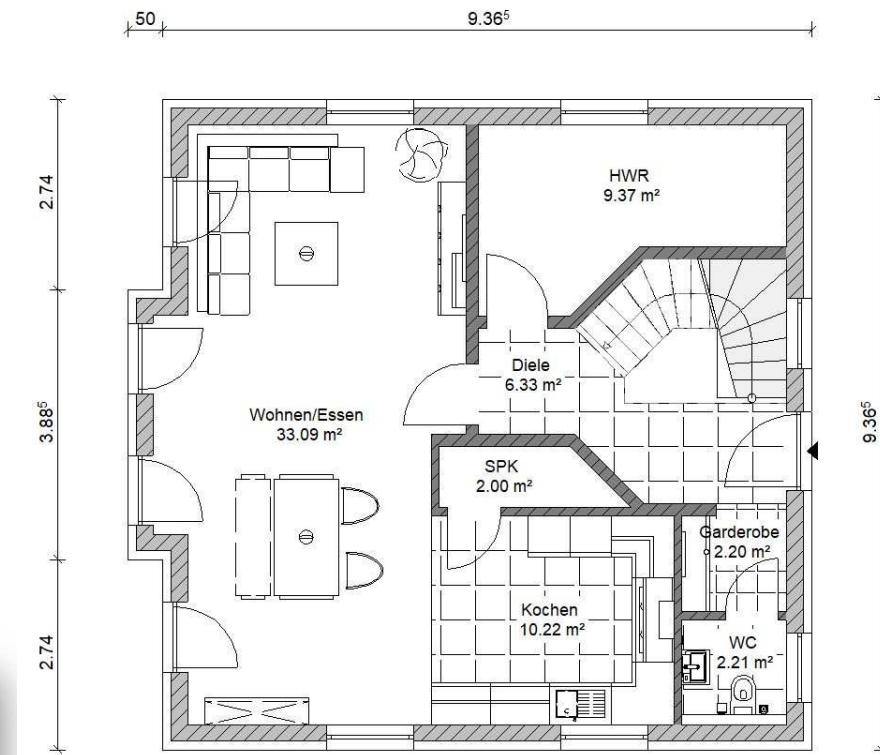

BeBa Classic 2

Der Klassiker mit Satteldach und einer optisch gelungenen Auflockerung durch eine Schleppgaube. Das Erdgeschoss verfügt über einen offen gestalteten Wohn- und Essbereich mit angrenzender Speisekammer, sowie eine Diele mit Garderobe, ein Gäste-WC und ein Hauswirtschaftsraum. Im Obergeschoss befindet sich das Elternschlafzimmer, zwei großzügig geschnittene Kinderzimmer, sowie ein Bad.

Wir bieten Ihnen unser schlüsselfertiges "BeBa Classic - 2" mit einer Wohnfläche von 126,46 m<sup>2</sup>, gemäß den abgebildeten Grundrissen an.

Erdgeschoss

Dachgeschoss

optional mit Keller