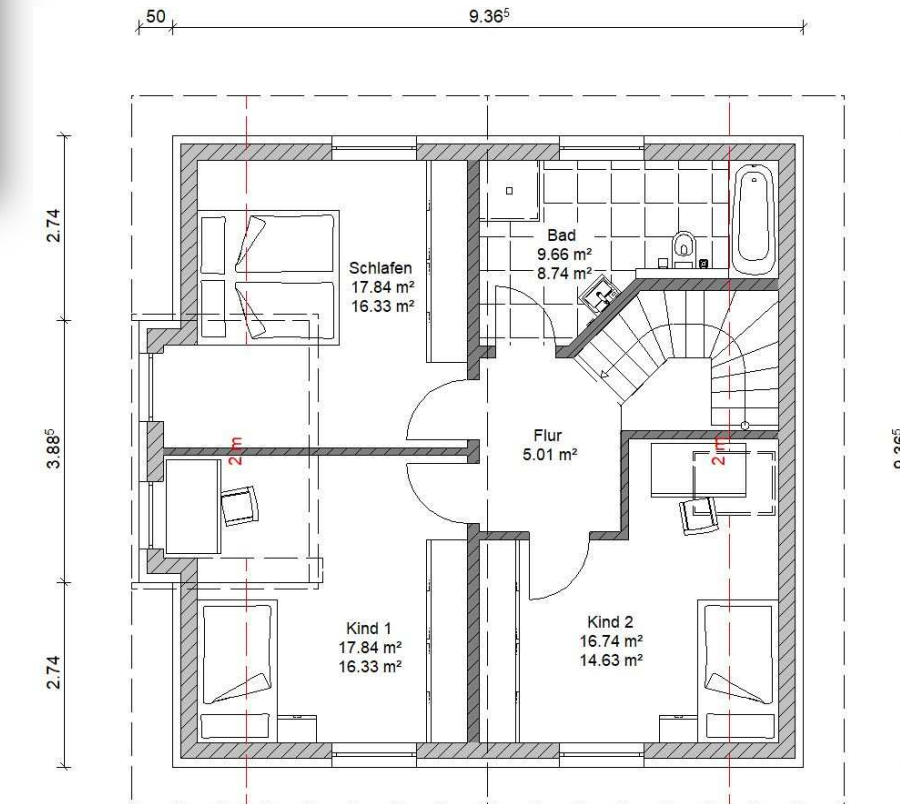

BeBa Classic 2

Der Klassiker mit Satteldach und einer optisch gelungenen Auflockerung durch eine Schleppgaube. Das Erdgeschoss verfügt über einen offen gestalteten Wohn- und Essbereich mit angrenzender Speisekammer, sowie eine Diele mit Garderobe, ein Gäste-WC und ein Hauswirtschaftsraum. Im Obergeschoss befindet sich das Elternschlafzimmer, zwei großzügig geschnittene Kinderzimmer, sowie ein Bad.

Wir bieten Ihnen unser schlüsselfertiges "BeBa Classic - 2" mit einer Wohnfläche von 126,46 m<sup>2</sup>, gemäß den abgebildeten Grundrissen an.

Erdgeschoss

Dachgeschoss

optional mit Keller