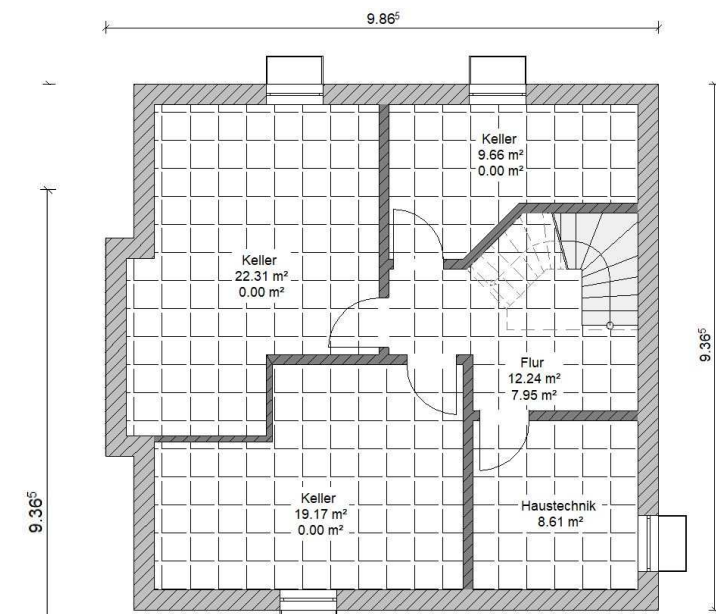

BeBa Classic 2

Der Klassiker mit Satteldach und einer optisch gelungenen Auflockerung durch eine Schleppgaube. Das Erdgeschoss verfügt über einen offen gestalteten Wohn- und Essbereich mit angrenzender Speisekammer, sowie eine Diele mit Garderobe, ein Gäste-WC und ein Hauswirtschaftsraum. Im Obergeschoss befindet sich das Elternschlafzimmer, zwei großzügig geschnittene Kinderzimmer, sowie ein Bad.

Wir bieten Ihnen unser schlüsselfertiges "BeBa Classic - 2" mit einer Wohnfläche von 126,46 m<sup>2</sup>, gemäß den abgebildeten Grundrissen an.

Erdgeschoss

Dachgeschoss

optional mit Keller