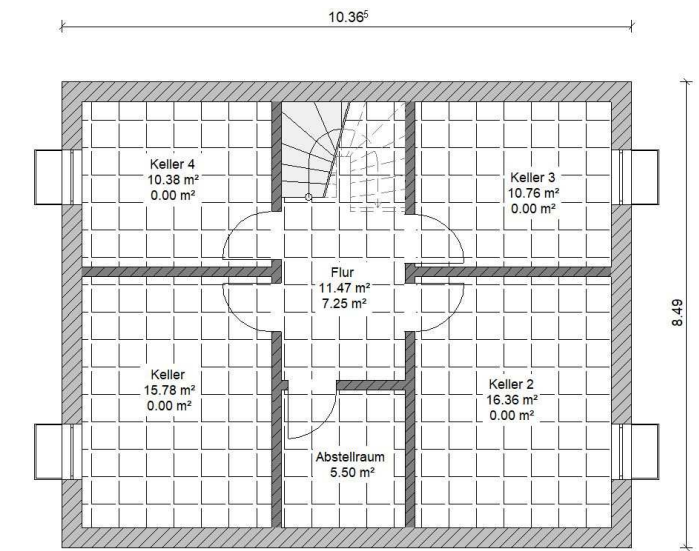

BeBa Classic 1

Der Klassiker mit Satteldach und einer optisch gelungenen Auflockerung durch farblich abgesetzte Akzente. Das Erdgeschoss verfügt über einen offen gestalteten Wohn- und Essbereich, sowie eine Diele mit Garderobe, ein Gäste-WC und ein Hauswirtschaftsraum. Im Obergeschoss befindet sich das Elternschlafzimmer, zwei großzügig geschnittene Kinderzimmer, ein Büro, sowie ein Bad.

Wir bieten Ihnen unser schlüsselfertiges "BeBa Classic - 1" mit einer Wohnfläche von 122,24 m², gemäß den abgebildeten Grundrissen an.

Erdgeschoss

optional mit Keller

Dachgeschoss