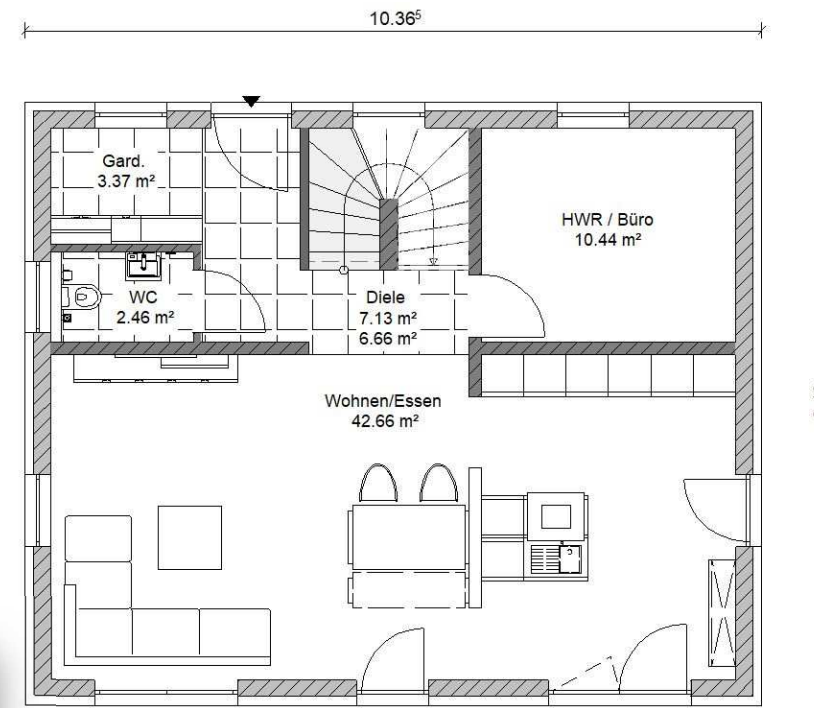

BeBa Classic 1

Der Klassiker mit Satteldach und einer optisch gelungenen Auflockerung durch farblich abgesetzte Akzente. Das Erdgeschoss verfügt über einen offen gestalteten Wohn- und Essbereich, sowie eine Diele mit Garderobe, ein Gäste-WC und ein Hauswirtschaftsraum. Im Obergeschoss befindet sich das Elternschlafzimmer, zwei großzügig geschnittene Kinderzimmer, ein Büro, sowie ein Bad.

Wir bieten Ihnen unser schlüsselfertiges "BeBa Classic - 1" mit einer Wohnfläche von 122,24 m², gemäß den abgebildeten Grundrissen an.

Erdgeschoss

optional mit Keller

Dachgeschoss