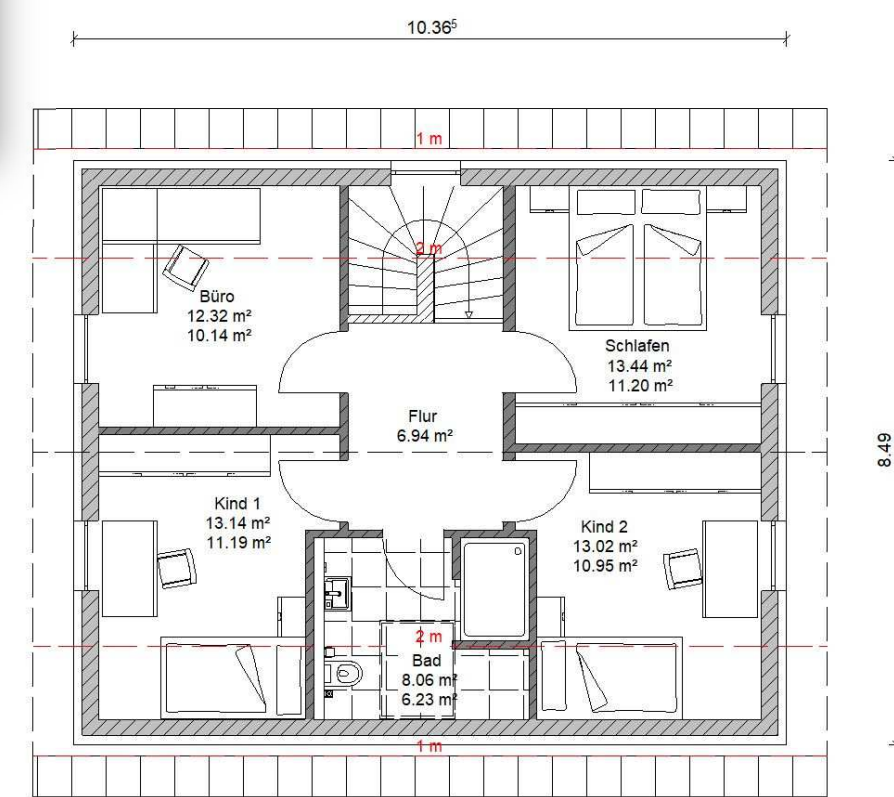

BeBa Classic 1

Der Klassiker mit Satteldach und einer optisch gelungenen Auflockerung durch farblich abgesetzte Akzente. Das Erdgeschoss verfügt über einen offen gestalteten Wohn- und Essbereich, sowie eine Diele mit Garderobe, ein Gäste-WC und ein Hauswirtschaftsraum. Im Obergeschoss befindet sich das Elternschlafzimmer, zwei großzügig geschnittene Kinderzimmer, ein Büro, sowie ein Bad.

Wir bieten Ihnen unser schlüsselfertiges "BeBa Classic - 1" mit einer Wohnfläche von 122,24 m², gemäß den abgebildeten Grundrissen an.

Erdgeschoss

optional mit Keller

Dachgeschoss